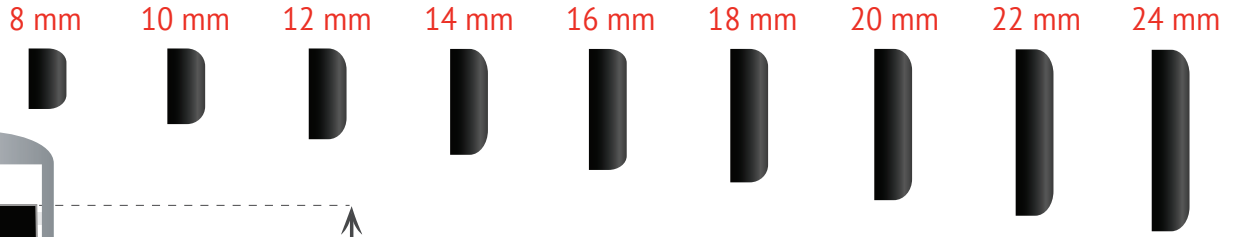

44 mm

46 mm

48 mm

56 mm

Šírka a dĺžka remienka

Detail puzdra s ciferníkom