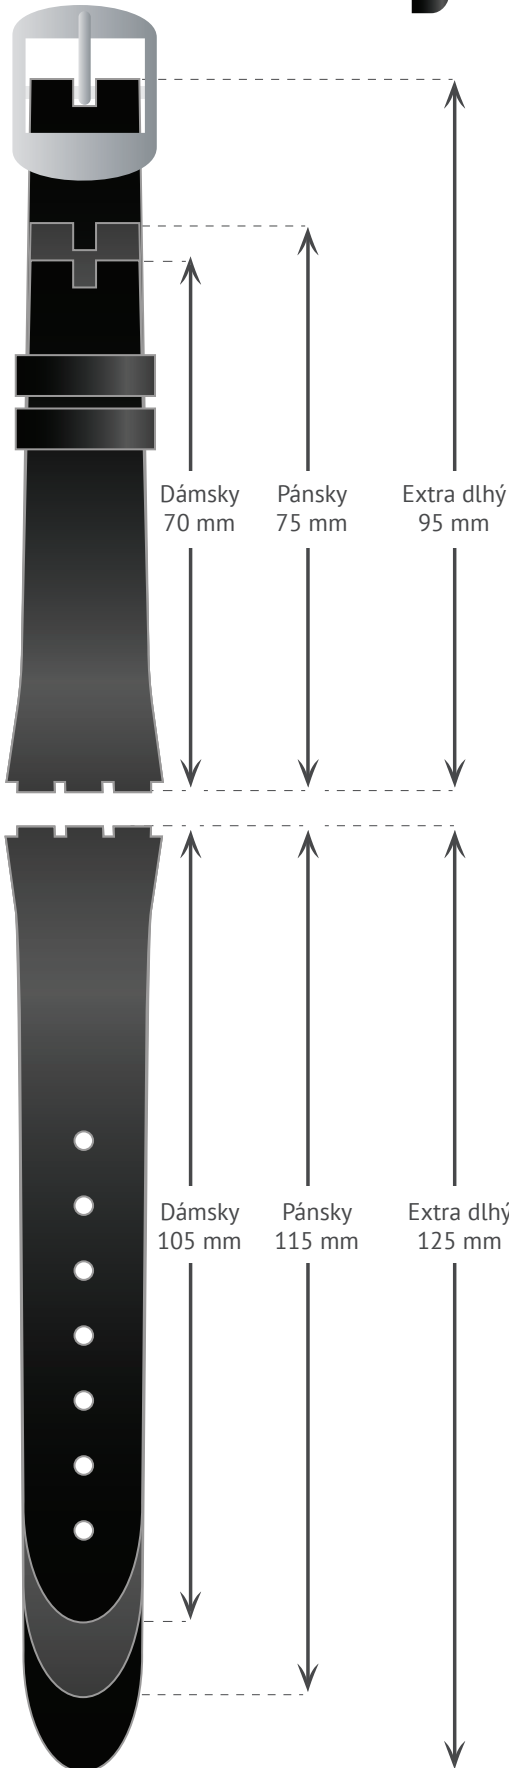

----- Veľkosť puzdra s ciferníkom -----

24 mm

28 mm

32 mm

34 mm

36 mm

38 mm

42 mm

44 mm

46 mm

48 mm

56 mm

Šírka a dĺžka remienka

Detail puzdra s ciferníkom